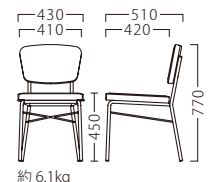

メラキーイスBL
21697-A
ランク外/布・ベス/PAT-9268
¥46,600

メラキーイスWH
21698-A
ランク外/布・ギフト337
柄合わせなし **¥45,000**
柄合わせあり **¥51,000**

ランク	メラキーイス
A	36,800
B	38,600
C	40,200
D	41,800
E	43,400
F	45,000

塗装色

約 6.1kg

※価格は全て、税抜き表記です。 ※ランク表は1色張りの価格です。掲載外の2色張りにつきましては、別途お見積もりさせていただきます。