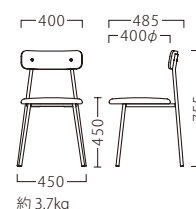

ランク	コニーイス
A	23,800
B	24,400
C	25,000
D	25,600
E	26,200
F	26,800

フレーム塗装色
AL
BL
WH

木部塗装色
1 (NA)
2 (BR)

※組み合わせは変更できます。

成形合板：突板/ブナ板目

※価格は全て、税抜き表記です。