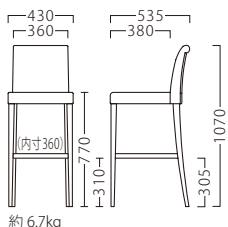

P045参照

主材：ブナ ※ミシンキルト・ボタン仕上げ
座面：ウェーピング

オプションステップCR W355

87622-X

¥3,900

※オプションのみご注文の際は、配送料を
別途ご負担いただきます。

(イメージ)

※価格は全て、税抜き表記です。