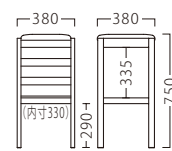

(イメージ)

ランク	ホリゾースタンド
A	36,800
B	37,400
C	38,000
D	38,600
E	39,200
F	39,800

塗装色

NA

BR

主材：ブナ

約 6.1kg

収納にお使いいただけます。