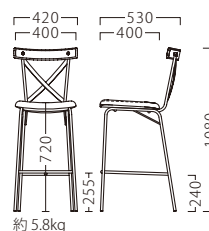

CONTRA

コントラ

普遍的な曲木のシルエットを継承するニューフェイス。
ワンポイントの背板とフレーム形状が絶妙に調和し、
斬新な一脚に仕上がりました。

コントラスタンドBL
21616-E
C/レザー・ダル4

ランク	コントラ スタンド
A	45,800
B	46,400
C	47,000
D	47,600
E	48,200
F	48,800

塗装色

BL

成形合板：突板/チーク板目