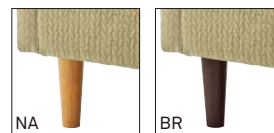

座面：ウェーピング
A

※3P W1950のみ脚部6本

座面：ウェーピング
B

※3P W1950のみ脚部6本

NA・BR からお選びいただけます。
ご注文の際にご指示ください。

A:31418
B:31420

A:31419
B:31421

※価格は全て、税抜き表記です。