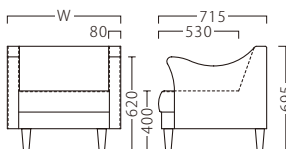

ランプB-BR2P W1350
31421-F

ランプB-BR3P W1950
31421-H

ランク	ランプA・B 1P W750	ランプA・B 2P W1350	ランプA・B 3P W1950
A	124,800	179,800	239,800
B	132,800	190,600	252,600
C	139,400	200,000	263,800
D	146,000	209,400	275,000
E	152,600	218,800	286,200
F	159,200	228,200	297,400

座面：ウェーピング
A

※3P W1950のみ脚部6本

座面：ウェーピング
B

※3P W1950のみ脚部6本

NA・BR からお選びいただけます。
ご注文の際にご指示ください。

A:31418
B:31420

A:31419
B:31421

※価格は全て、税抜き表記です。