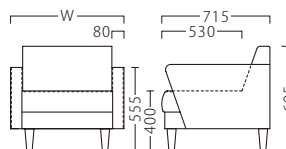

ランプB-BR2P W1350
31421-F

ランプB-BR3P W1950
31421-H

ランク	ランプA・B 1P W750	ランプA・B 2P W1350	ランプA・B 3P W1950
A	124,800	179,800	239,800
B	132,800	190,600	252,600
C	139,400	200,000	263,800
D	146,000	209,400	275,000
E	152,600	218,800	286,200
F	159,200	228,200	297,400

座面：ウェーピング
A

※3P W1950のみ脚部6本

座面：ウェーピング
B

※3P W1950のみ脚部6本

NA・BR からお選びいただけます。
ご注文の際にご指示ください。

A:31418
B:31420

A:31419
B:31421

※価格は全て、税抜き表記です。