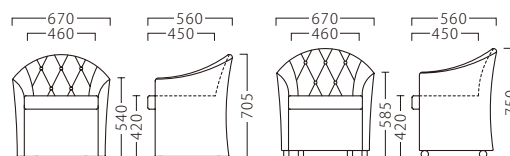

※伸縮性の低い張地は、張り加工できない場合があります。詳しくは、担当者までお問い合わせください。