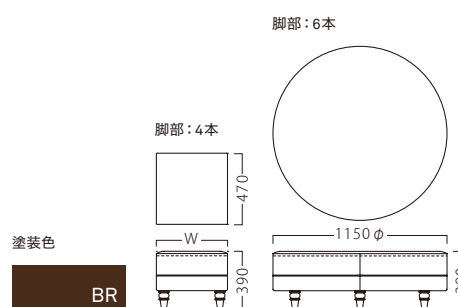

## ドレープ

クラシックの要素を取り入れるデザインベンチ。  
物販スペースやエントランスに気品を与えます。

ドレープ W470  
31211-1  
C/レザー・ゼラファイト・プロL-8104

ドレープ W1000  
31211-2

ドレープ W1500  
31211-3

ドレープ 1150φ  
31211-4

ランク	ドレープ W470	ドレープ W1000	ドレープ W1500	ドレープ 1150φ
A	36,800	59,800	75,800	137,800
B	39,800	65,000	82,800	143,600
C	42,600	70,000	89,400	149,200
D	45,400	75,000	96,000	154,800
E	48,200	80,000	102,600	160,400
F	51,000	85,000	109,200	166,000