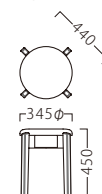

ISHIZA

イシザ

アクセサリをモチーフに

さり気なくも、ファッション性を意識します。

※フェリス P054をご覧ください。
※テーブルST945・FT733 P296・327をご覧ください。

ランク	イシザ スツール
A	19,800
B	20,400
C	21,000
D	21,600
E	22,200
F	22,800

塗装色

NA

BR

主材：ラバーウッド

※価格は全て、税抜き表記です。