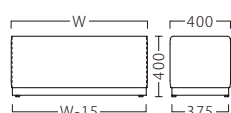

SELECTA

セレクトタ

フリーサイズ対応とバリエーションが魅力のシステムベンチ。
スチール製の台輪は、3色よりお選びいただけます。

セレクトタ

| ランク | ～W900 (1) | W910～1200 (2) | W1210～1500 (3) | W1510～1800 (4) |
|-----|--------------|------------------|-------------------|-------------------|
| A | 49,800 | 65,800 | 82,800 | 93,800 |
| B | 52,600 | 69,200 | 86,800 | 98,200 |
| C | 55,200 | 72,200 | 90,400 | 102,400 |
| D | 57,800 | 75,200 | 94,000 | 106,600 |
| E | 60,400 | 78,200 | 97,600 | 110,800 |
| F | 63,000 | 81,200 | 101,200 | 115,000 |

※間口を10mm間隔で最大1800mmまでご指定いただけます。

塗装色

AL

BL

WH

アジャスター付

※価格は全て、税抜き表記です。

セレクトタAL W1200
31300-2
C/レザー・マニエラL-8258

セレクトタBL W1200
31301-2
C/レザー・マニエラL-8258

セレクトタWH W1200
31302-2
C/レザー・マニエラL-8258