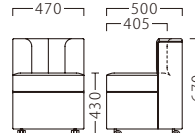

LACOOOL

ラコール

ランク	ラコールイス	ラコールイス (キャスター付)
A	48,800	53,800
B	52,000	57,000
C	55,000	60,000
D	58,000	63,000
E	61,000	66,000
F	64,000	69,000

※ミンキルト仕上げ

キャスター付(ナイロン車輪)

ラコールイス
31307-A
E/布・パルパ124

ラコールイス(キャスター付)
31308-A
C/レザー・ゼラファイト・プロL-8103