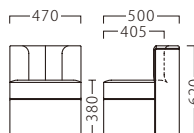

D-4503
84082-C
A/レザー・メトロ351

ランク	D-4503
A	17,000
B	18,600
C	19,800
D	21,000
E	22,200
F	23,400

D-4508
84009-C
A/レザー・メトロ366

ランク	D-4508
A	18,800
B	20,400
C	22,000
D	23,600
E	25,200
F	26,800

D-4557
84095-C
C/レザー・サンセブンL-8629

ランク	D-4557
A	19,800
B	22,000
C	24,000
D	26,000
E	28,000
F	30,000

D-4564
84106-C
A/レザー・メトロ351

ランク	D-4564
A	18,800
B	20,800
C	22,800
D	24,800
E	26,800
F	28,800

D-4562
84104-C
A/レザー・メトロ365

ランク	D-4562
A	30,800
B	33,200
C	35,400
D	37,600
E	39,800
F	42,000

LACOOOL

ラコール

ランク	ラコールイス	ラコールイス (キャスター付)
A	48,800	53,800
B	52,000	57,000
C	55,000	60,000
D	58,000	63,000
E	61,000	66,000
F	64,000	69,000

※ミンキルト仕上げ

キャスター付(ナイロン車輪)

ラコールイス
31307-A
E/布・パルパ124

ラコールイス(キャスター付)
31308-A
C/レザー・ゼラファイト・プロL-8103