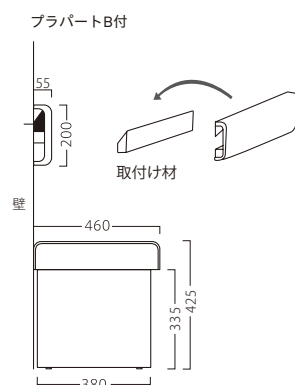

ジュロ塗装台輪 (収納式)

31438-F2
シナ合板/BR (3面仕上げ)

ジュロ (収納式)

ランク	W900～1100 F1	W1110～1300 F2	W1310～1500 F	W1510～1800 F3
A	51,800	57,800	65,800	76,800
B	54,600	61,000	69,400	81,000
C	57,200	64,000	72,800	85,000
D	59,800	67,000	76,200	89,000
E	62,400	70,000	79,600	93,000
F	65,000	73,000	83,000	97,000

※設置費用は、含みません。

※間口を10mm間隔で最大1800mmまでご指定いただけます。

ジュロ塗装台輪 (収納式)

	W900～1100用 F1	W1110～1300用 F2	W1310～1500用 F	W1510～1800用 F3
	40,800	45,800	50,800	56,800

※台輪の間口は、上部の間口-15mm仕上がりです。

ジュロ

31439-F2
A/レザー・メトロ366

※壁に取付け材をビス留めし、座面より
200～250mmあけ背を固定します。

ジュロ塗装台輪

31440-F2
シナ合板/BR (3面仕上げ)
※収納式ではありません。

ジュロ

ランク	W900～1100 F1	W1110～1300 F2	W1310～1500 F	W1510～1800 F3
A	48,800	54,800	62,800	73,800
B	51,600	58,000	66,400	78,000
C	54,200	61,000	69,800	82,000
D	56,800	64,000	73,200	86,000
E	59,400	67,000	76,600	90,000
F	62,000	70,000	80,000	94,000