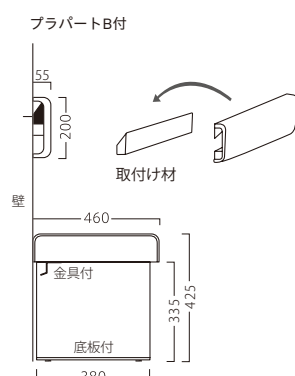

JURO

ジュロ

収納タイプ

収納式の台輪は、座面を取外し
収納にお使いいただけます。

※テーブルST945・脚部(参考品) P296をご覧ください。

ジュロ (収納式)

31437-F2
A/レザー・メトロ351

※壁に取付け材をビス留めし、座面より
200～250mmあけ背を固定します。

ジュロ塗装台輪 (収納式)

31438-F2
シナ合板/BR (3面仕上げ)

ジュロ (収納式)

ランク	W900～1100 F1	W1110～1300 F2	W1310～1500 F	W1510～1800 F3
A	51,800	57,800	65,800	76,800
B	54,600	61,000	69,400	81,000
C	57,200	64,000	72,800	85,000
D	59,800	67,000	76,200	89,000
E	62,400	70,000	79,600	93,000
F	65,000	73,000	83,000	97,000

※設置費用は、含みません。

※間口を10mm間隔で最大1800mmまでご指定いただけます。

ジュロ塗装台輪 (収納式)

	W900～1100用 F1	W1110～1300用 F2	W1310～1500用 F	W1510～1800用 F3
	40,800	45,800	50,800	56,800

※台輪の間口は、上部の間口-15mm仕上がりです。

ジュロ

31439-F2
A/レザー・メトロ366

※壁に取付け材をビス留めし、座面より
200～250mmあけ背を固定します。