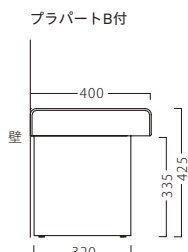

| ランク | W900~1100 F1 | W1110~1300 F2 | W1310~1500 F | W1510~1800 F3 |
|-----|-----------------|------------------|-----------------|------------------|
| A | 32,800 | 38,800 | 42,800 | 49,800 |
| B | 35,200 | 41,600 | 46,000 | 53,600 |
| C | 37,400 | 44,200 | 49,000 | 57,200 |
| D | 39,600 | 46,800 | 52,000 | 60,800 |
| E | 41,800 | 49,400 | 55,000 | 64,400 |
| F | 44,000 | 52,000 | 58,000 | 68,000 |

※間口を10mm間隔で最大1800mmまでご指定いただけます。

キープ塗装台輪 (収納式)

| | W900~1100用 F1 | W1110~1300用 F2 | W1310~1500用 F | W1510~1800用 F3 |
|--|------------------|-------------------|------------------|-------------------|
| | 40,800 | 45,800 | 50,800 | 56,800 |

※台輪の間口は、上部の間口-15mm仕上がります。

キープ
31443-F
A/レザー・メトロ366

キープ塗装台輪
31444-F
シナ合板/BR (3面仕上げ)
※収納式ではありません。

キープ

| ランク | W900~1100 F1 | W1110~1300 F2 | W1310~1500 F | W1510~1800 F3 |
|-----|-----------------|------------------|-----------------|------------------|
| A | 29,800 | 35,800 | 39,800 | 46,800 |
| B | 32,200 | 38,600 | 43,000 | 50,600 |
| C | 34,400 | 41,200 | 46,000 | 54,200 |
| D | 36,600 | 43,800 | 49,000 | 57,800 |
| E | 38,800 | 46,400 | 52,000 | 61,400 |
| F | 41,000 | 49,000 | 55,000 | 65,000 |