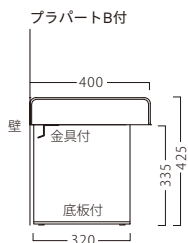

KEEP

キープ

収納タイプ

収納式の台輪は、座面を取外し
収納にお使いいただけます。

※テーブルST945・BT336 P296・321をご覧ください。

キープ (収納式)
31441-F
A/レザー・メトロ351

キープ塗装台輪 (収納式)
31442-F
シナ合板/BR (3面仕上げ)

キープ (収納式)

| ランク | W900~1100 F1 | W1110~1300 F2 | W1310~1500 F | W1510~1800 F3 |
|-----|-----------------|------------------|-----------------|------------------|
| A | 32,800 | 38,800 | 42,800 | 49,800 |
| B | 35,200 | 41,600 | 46,000 | 53,600 |
| C | 37,400 | 44,200 | 49,000 | 57,200 |
| D | 39,600 | 46,800 | 52,000 | 60,800 |
| E | 41,800 | 49,400 | 55,000 | 64,400 |
| F | 44,000 | 52,000 | 58,000 | 68,000 |

※間口を10mm間隔で最大1800mmまでご指定いただけます。

キープ塗装台輪 (収納式)

| | W900~1100用 F1 | W1110~1300用 F2 | W1310~1500用 F | W1510~1800用 F3 |
|--|------------------|-------------------|------------------|-------------------|
| | 40,800 | 45,800 | 50,800 | 56,800 |