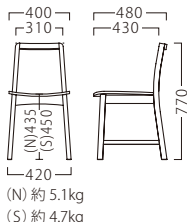

主材：ブナ
成形合板：突板/ブナ板目
(N) 合板シート
(S) 張りシート