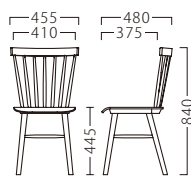

主材：ブナ  
成形合板：突板/ブナ板目

約 4.3kg

※価格は全て、税抜き表記です。