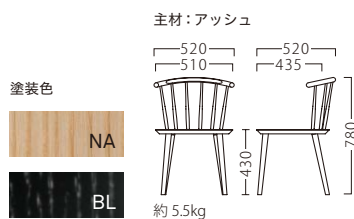

## MAROON

マルーン

オーソドックスでありながら、モダンな印象を与えるウィンザーチェア。  
カジュアルからハイグレードな空間まで幅広くお使いいただけます。

アッシュのさりげないエンボス感は、  
上質な空間にマッチします。

マルーンイスNA  
11962-A  
¥69,800

マルーンイスBL  
11963-A  
¥69,800

※価格は全て、税抜き表記です。 ※1台1台使用材の特性により、色の濃淡や表情に差が生じます。