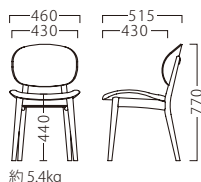

ランク	ポワイス
A	67,800
B	68,400
C	69,000
D	69,600
E	70,200
F	70,800

塗装色

主材：アッシュ
成形合板：突板/アッシュ柾目