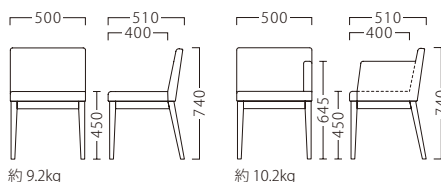

約 9.2kg

約 10.2kg

※価格は全て、税抜き表記です。