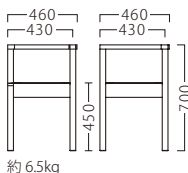

約 6.5kg

※1台1台使用材の特性により、色の濃淡や表情に差が生じます。