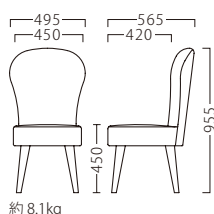

特別価格 柄合わせなし ¥102,200
柄合わせあり ¥112,000

ランク	ルフスイス
A	88,800
B	91,800
C	94,400
D	97,000
E	99,600
F	102,200

塗装色

主材：ブナ

約8.1kg

※価格は全て、税抜き表記です。 ※ランク表は1色張りの価格です。掲載外の2色張りにつきましては、別途見積もりさせていただきます。
※伸縮性の低い張地は、張り加工できない場合があります。詳しくは、担当者までお問い合わせください。