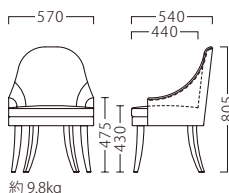

※価格は全て、税抜き表記です。 ※伸縮性の低い張地は、張り加工できない場合があります。詳しくは、担当者までお問い合わせください。