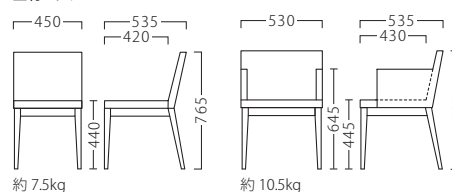

ランク	ケルプイス	ケルプアームイス
A	39,800	54,800
B	41,400	57,400
C	43,000	59,800
D	44,600	62,200
E	46,200	64,600
F	47,800	67,000

塗装色

P149参照

主材：ブナ