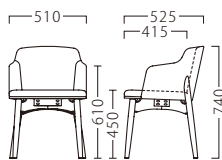

# LUCIA

ルシア

軽快かつ、身体にフィットする馬蹄型フォルム。  
丸みのある脚部が、より有機的な印象を与えます。

ルシアイスNA  
11943-A  
E/布・バルパ031

ルシアイスBR  
11944-A  
C/レザー・ゼラファイト・プロL-6480

ランク	ルシアイス
A	79,800
B	82,400
C	84,800
D	87,200
E	89,600
F	92,000

塗装色

主材：フナ

約7.8kg

※価格は全て、税抜き表記です。 ※伸縮性の低い張地は、張り加工できない場合があります。詳しくは、担当者までお問い合わせください。