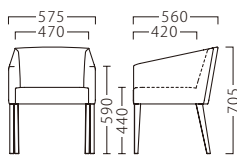

PROGRE

プログレ

ローバックながらも、しっかりと身体を支える座り心地。
空間を広く見せる、納まりの良い設計です。

プログレイスNA
11860-A
F/布・アメリカLM

プログレイスBR
11861-A
C/レザー・スタイリスL-6223

プログレイスBR (2色張り)
C/レザー・色舞01 &
ランク外/布・氷華3
特別価格 ¥95,200

ランク	プログレイス
A	69,800
B	73,600
C	77,200
D	80,800
E	84,400
F	88,000

塗装色

主材：ブナ
座面：ウェーピング

約9.2kg

※価格は全て、税抜き表記です。 ※ランク表は1色張りの価格です。掲載外の2色張りにつきましては、別途お見積もりさせていただきます。