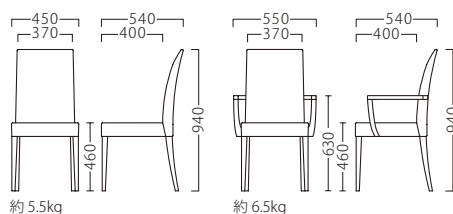

ランク	リーブルイスA	リーブルアームイスA
A	32,800	52,800
B	35,400	55,400
C	37,400	57,400
D	39,400	59,400
E	41,400	61,400
F	43,400	63,400

塗装色

主材：ブナ
座面：ウェーピング