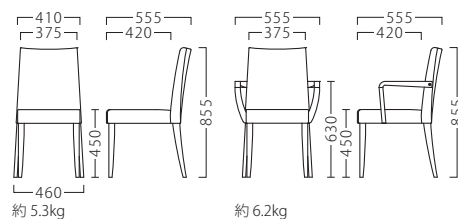

ランク	ベジェイス	ベジェアームイス
A	35,900	49,800
B	37,500	51,400
C	38,900	52,800
D	40,300	54,200
E	41,700	55,600
F	43,100	57,000

塗装色

どちらも  
スタッキング可  
(4台まで)

主材：ブナ  
座面：ウェーピング

約 5.3kg

約 6.2kg

専用台車  
11779-X  
¥43,700

サイズ：540×770×130

※最大4脚積載し、お使いいただけます。

※価格は全て、税抜き表記です。