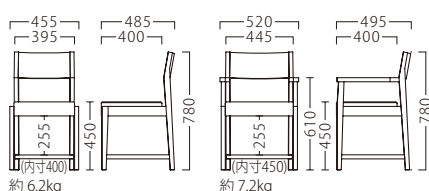

アマカアームイスBR
11833-A

ランク	アマカイス	アマカアームイス
A	36,800	47,800
B	37,800	48,800
C	38,800	49,800
D	39,800	50,800
E	40,800	51,800
F	41,800	52,800

塗装色

NA

BR

主材：ブナ
成形合板：突板/ブナ板目

収納にお使いいただけます。
※過度の荷重を掛けないで
ください。(3kg未満)

アマカ専用 棚
11834-X 帆布 (ベージュ)
¥6,800