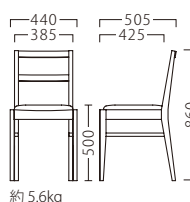

ランク	シーカーイスA	シーカーイスB
A	33,800	47,800
B	34,400	50,000
C	35,000	52,000
D	35,600	54,000
E	36,200	56,000
F	36,800	58,000

塗装色

主材：ブナ
取手：ステンレス (Bのみ)
※THの目安は750程度

A