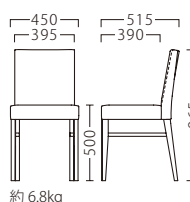

※イオン (C/レザー・ゼラファイト・プロL-6484) P054をご覧ください。

SEEKER

スタンドからの脚部カットって、なんだかバランスが……。そんな声から生まれた、新スペック『高めのSH500』です。

シーカー

シーカーイスA-NA
11904-A
D/布・エイガT-9199

シーカーイスB-NA
11906-A

シーカーイスA-BR
11905-A
E/布・カルドツイード11

シーカーイスB-BR
11907-A

ランク	シーカーイスA	シーカーイスB
A	33,800	47,800
B	34,400	50,000
C	35,000	52,000
D	35,600	54,000
E	36,200	56,000
F	36,800	58,000

塗装色

主材：ブナ
取手：ステンレス (Bのみ)
※THの目安は750程度

A

B

※価格は全て、税抜き表記です。