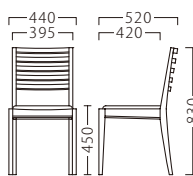

※テーブルST974・FT733 P297・325をご覧ください。

MARX

マルクス

空間を問わない、最もベーシックなウッドチェア。
コストパフォーマンスにも優れた一脚です。

ランク	マルクスイス
A	29,800
B	30,400
C	31,000
D	31,600
E	32,200
F	32,800

塗装色

主材：ラバーウッド

約5.5kg

※価格は全て、税抜き表記です。