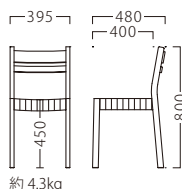

# PLAID

ベルトで座面を編み込んだカジュアルな一脚。  
ホワイト・グレー・ブラックをご用意しました。

プラッド

プラッドイスNA1  
11914-A  
¥36,800

プラッドイスNA2  
11915-A  
¥36,800

プラッドイスNA3  
11916-A  
¥36,800

ベルト色

主材：ブナ  
成形合板：突板/ブナ板目  
座面：アクリルベルト