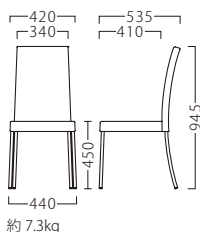

ランク	ウーノイス
A	38,400
B	40,400
C	42,200
D	44,000
E	45,800
F	47,600

塗装色

AL

BL