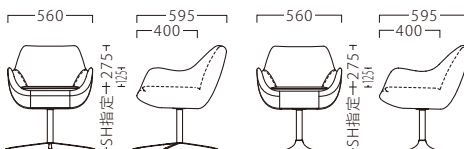

ランク	プルーフェイスA	プルーフェイスB	プルーフェイスC	プルーフェイスD
A	87,800	94,800	79,800	86,800
B	91,600	98,600	83,600	90,600
C	95,200	102,200	87,200	94,200
D	98,800	105,800	90,800	97,800
E	102,400	109,400	94,400	101,400
F	106,000	113,000	98,000	105,000

主材：硬質モールド
※ミンキルト仕上げ(B・Dのみ)
A・B アジャスター付
SH指定：330～450

C・D
SH指定：350～450