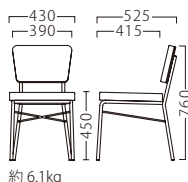

※価格は全て、税抜き表記です。 ※1台1台使用材の特性により、色の濃淡や表情に差が生じます。