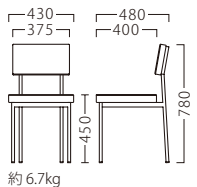

GARE II

ガレII

ガレイスII-BL
21722-A
E/布・パルパ121

ランク	ガレイスII
A	33,800
B	35,000
C	36,200
D	37,400
E	38,600
F	39,800

塗装色

BL

背裏：OSB（塗装）

STEEL