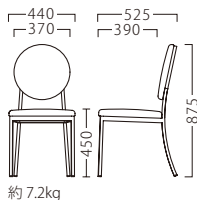

GARE

整然を拒むヴィンテージスタイル。
あえて下地材を使用する、型にはまらない一脚です。
※背裏は下地材のため、印字部も含め意匠としています。

ガレ

ガレイスBL
21721-A
E/布・パルパ121

ランク	ガレイス
A	36,800
B	38,000
C	39,200
D	40,400
E	41,600
F	42,800

塗装色

BL

背裏：OSB（塗装）