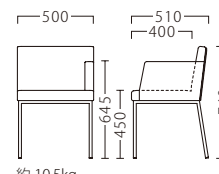

リニアム左アームイスBL
21818-A

※テーブルST968・CT466 P292・323をご覧ください。

ランク	リニアムイス	リニアム右・左アームイス
A	44,800	55,800
B	46,800	58,800
C	48,800	61,800
D	50,800	64,800
E	52,800	67,800
F	54,800	70,800

塗装色

P152参照

約 9.1kg

約 10.5kg

※価格は全て、税抜き表記です。