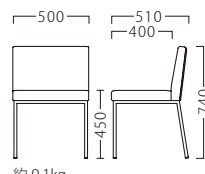

リニアム左アームイスBL
21818-A

※テーブルST968・CT466 P292・323をご覧ください。

ランク	リニアムイス	リニアム右・左アームイス
A	44,800	55,800
B	46,800	58,800
C	48,800	61,800
D	50,800	64,800
E	52,800	67,800
F	54,800	70,800

塗装色

P152参照

約 9.1kg

約 10.5kg

※価格は全て、税抜き表記です。