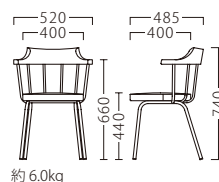

※テーブルST974・FT717 P297・325をご覧ください。

LENDY

『重厚なデザイン』と『快適な座り心地』を追求。
普遍的なシルエットに、新しい発想を加えた一脚です。

レンディ

ランク	レンディイス
A	49,800
B	50,600
C	51,400
D	52,200
E	53,000
F	53,800

塗装色

成形合板: 突板/オーク柾目

レンディイスBL
21593-A
C/レザー・ダル2