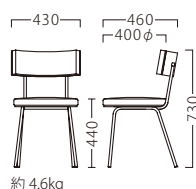

※テーブルST903・AT253 P283・318をご覧ください。

## ティークII

チーク材の美しい木目に、細身のフレームをセレクト。  
カジュアルかつ、レトロな印象に仕上げました。

ティークイスII-BL  
21854-A  
C/レザー・セラファイト・プロL-6471

ランク	ティークイスII
A	37,800
B	39,400
C	40,800
D	42,200
E	43,600
F	45,000

塗装色

BL

P157参照

背裏：突板/チーク柾目