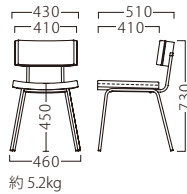

MATER

マテール

アルミヘアラインの
バックパネルが印象的。
空間の主役として、
独特な輝きを放ちます。

マテールイスAL
21460-A
C/レザー・スタイリスL-6223

マテールイスBL
21461-A
E/布・カルドツイード02

ランク	マテールイス
A	38,800
B	40,000
C	41,200
D	42,400
E	43,600
F	44,800

塗装色

AL

BL

P153参照

背裏：メタル化粧板/ME-2932

MATER III

マテールⅢ

マテールイスⅢ-BL
21524-A
F/布・パールT-9296

マテールイスⅢ-WH
21525-A
F/布・モコモ08

ランク	マテールイスⅢ
A	38,800
B	40,000
C	41,200
D	42,400
E	43,600
F	44,800