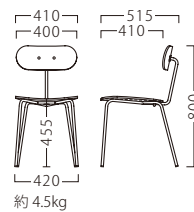

塗装色

BL

成形合板：メラミン化粧板

1 (TK-6400K)

2 (K-6000KN)

3 (K-6203KN)

P154参照