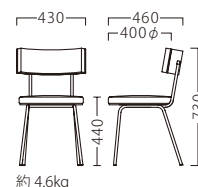

※テーブルST903・AT253 P285・320をご覧ください。

TIQUE

ティーク

チーク材の美しい木目に、細身のフレームをセレクト。
カジュアルかつ、レトロな印象に仕上げました。

ティークイスBL

21494-A

C/レザー・セラファイト・プロL-8090

ランク	ティークイス
A	35,800
B	37,400
C	38,800
D	40,200
E	41,600
F	43,000

塗装色

BL

背裏：突板/チーク柵目

約 4.6kg

※価格は全て、税抜き表記です。 ※1台1台使用材の特性により、色の濃淡や表情に差が生じます。