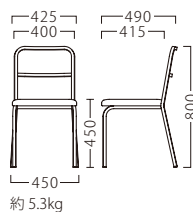

スタッキング可
(4台まで)