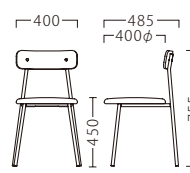

ランク	コニーイス
A	24,800
B	25,400
C	26,000
D	26,600
E	27,200
F	27,800

フレーム塗装色

木部塗装色

P155参照

スタッキング可
(4台まで)

成形合板: 突板/ブナ板目

約 3.7kg

※組み合わせは変更できます。