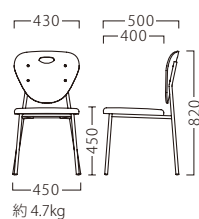

フレーム塗装色

木部塗装色

※組み合わせは変更できません。

成形合板: 突板/ブナ板目

※価格は全て、税抜き表記です。