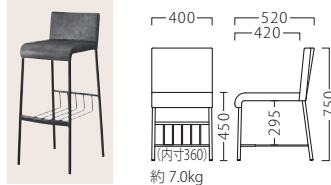

NET

ネット

『座る×収納』のハイブリッドデザイン。

店舗の備品簡素化と、空間の効率化を追求します。

ネットイスAL
21564-A
C/レザー・ノーマン1

ネットイスBL
21565-A
C/布・ロモン1

ランク	ネットイス
A	33,800
B	35,400
C	36,900
D	38,400
E	39,900
F	41,400

塗装色

AL

BL

P160参照

収納にお使いいただけます。

※価格は全て、税抜き表記です。