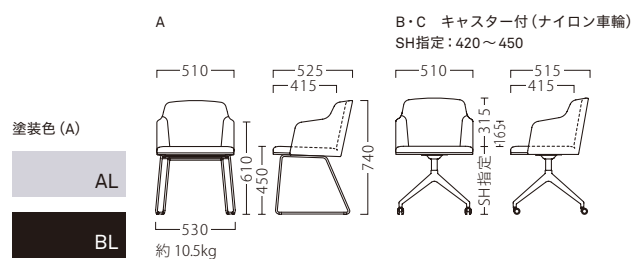

LCETTI

ルセッティ

軽快かつ、身体にフィットする馬蹄型フォルム。
スリムな上部に加え、脚部形状はループ・キャスターの
2タイプをご用意しました。

ルセッティイスA-AL
21630-A
E/布・カルドツイード11

ルセッティイスA-BL
21631-A
E/布・パルパ125

ルセッティイスB (キャスター付)
21633-A
E/布・パルパ125
脚部：ベースアルミ合金クロ塗装
(キャスター付)
座厚：55
受座：170角150ピッチ
※受座に上下・回転機能は、付属しません。

ルセッティイスC (キャスター付)
21634-A
E/布・カルドツイード11
脚部：ベースアルミ合金
(キャスター付)
座厚：55
受座：170角150ピッチ
※受座に上下・回転機能は、付属しません。

ランク	ルセッティイスA	ルセッティイスB (キャスター付)	ルセッティイスC (キャスター付)
A	64,800	79,800	82,800
B	67,400	82,400	85,400
C	69,800	84,800	87,800
D	72,200	87,200	90,200
E	74,600	89,600	92,600
F	77,000	92,000	95,000