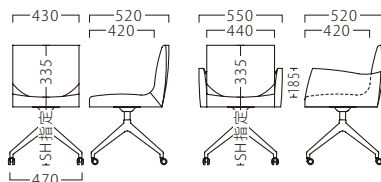

STEEL

ランク	ルトイスC (キャスター付)	ルトアームイスC (キャスター付)	ルトイスD (キャスター付)	ルトアームイスD (キャスター付)
A	69,800	89,800	72,800	92,800
B	72,200	94,200	75,200	97,200
C	74,400	98,400	77,400	101,400
D	76,600	102,600	79,600	105,600
E	78,800	106,800	81,800	109,800
F	81,000	111,000	84,000	114,000

主材：軟質モールド
C・D キャスター付 (ナイロン車輪)
SH指定：430～450