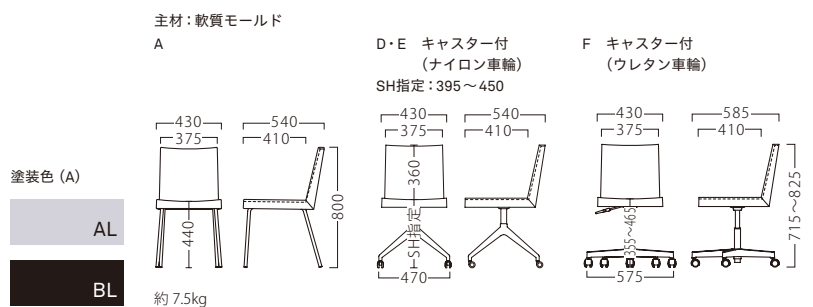

CHART

シャルト

STEEL

シャルトイスA-AL
21370-A
D/レザー・ノーマン1

シャルトイスA-BL
21371-A
C/レザー・ダル5

シャルトイスD (キャスター付)
21797-A
D/レザー・ノーマン1
脚部：ベースアルミ合金クロ塗装
(キャスター付)
座厚：30
受座：200角168ピッチ
※受座に上下・回転機能は、
付属しません。

シャルトイスE (キャスター付)
21798-A
D/レザー・ノーマン1
脚部：ベースアルミ合金
(キャスター付)
座厚：30
受座：200角168ピッチ
※受座に上下・回転機能は、
付属しません。

シャルトイスF (キャスター付)
21799-A
C/レザー・ダル5
脚部：ベースアルミ合金
(キャスター付)
座厚：30
受座：200角168ピッチ (回転式)
※ガス上下式/スライド巾110mm
※しっかりと足のつく高さで
お使いください。

ランク	シャルトイスA	シャルトイスD (キャスター付)	シャルトイスE (キャスター付)	シャルトイスF (キャスター付)
A	47,800	69,800	72,800	64,800
B	50,600	72,600	75,600	67,600
C	53,200	75,200	78,200	70,200
D	55,800	77,800	80,800	72,800
E	58,400	80,400	83,400	75,400
F	61,000	83,000	86,000	78,000