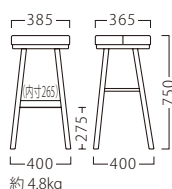

ピボンスタンドNA
11970-E
F/布・マレンコT-9326

ピボンスタンドBR
11971-E
B/レザー・パロン01

ランク	ピボン スタンド
A	39,800
B	40,600
C	41,200
D	41,800
E	42,400
F	43,000

塗装色

主材：フナ
※ボタン仕上げ