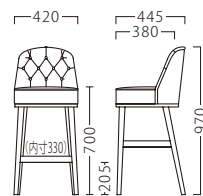

約 9.7kg

オプションステップCR W305
87621-X
¥3,900

※オプションのみご注文の際は、配送料を別途ご負担いただきます。

(イメージ)

※価格は全て、税抜き表記です。