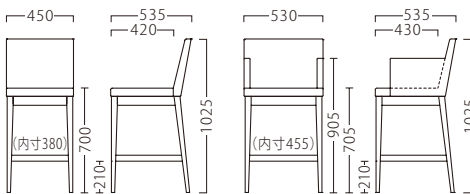

ケルプアームスタンドBR
11535-E

ランク外/布・ベス/VT-9271
特別価格 ¥90,800

ランク	ケルプ スタンド	ケルプ アームスタンド
A	65,800	73,800
B	67,800	76,800
C	69,600	79,600
D	71,400	82,400
E	73,200	85,200
F	75,000	88,000

塗装色

NA

BR

P029参照

主材：ブナ

約 8.6kg

約 11.8kg

スタンド
オプションステップCR W355
87622-X
¥3,900

アームスタンド
オプションステップCR W415
87623-X
¥3,900

(イメージ)

※オプションのみご注文の際は、配送料を別途ご負担いただけます。

※価格は全て、税抜き表記です。