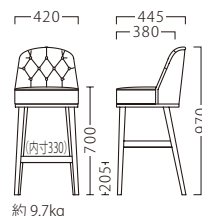

GAREL

ガレル

ボタン締め加工による、立体感と装飾性。
ムーディーな空間をより引き立てます。

ガレルスタンドNA
11794-E
E/布・カルドツイード09

ガレルスタンドBR
11795-E
ランク外/布・ベス/T-9268
¥80,200

ランク	ガレル スタンド
A	66,800
B	69,200
C	71,400
D	73,600
E	75,800
F	78,000

塗装色

主材：ブナ ※ボタン仕上げ

約 9.7kg

オプションステップCR W305
87621-X
¥3,900

※オプションのみご注文の際は、配送料を別途ご負担いただきます。

(イメージ)

※価格は全て、税抜き表記です。

WOOD

STEEL

STAND