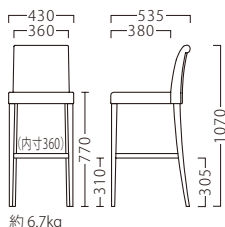

# MARONE

マローネ

マローネスタンドNA  
11769-E  
F/布・ラット2001

マローネスタンドBR  
11770-E  
C/レザー・サンセブンL-6755

ランク	マローネ スタンド
A	59,800
B	61,800
C	63,800
D	65,800
E	67,800
F	69,800

塗装色

主材：ブナ  
※ミシンキルト・ボタン仕上げ  
座面：ウェーピング

オプションステップCR W355