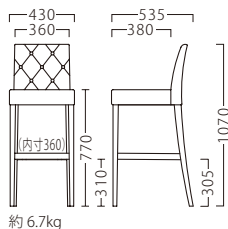

オプションステップCR W355

87622-X

¥3,900

※オプションのみご注文の際は、配送料を  
別途ご負担いただきます。

(イメージ)